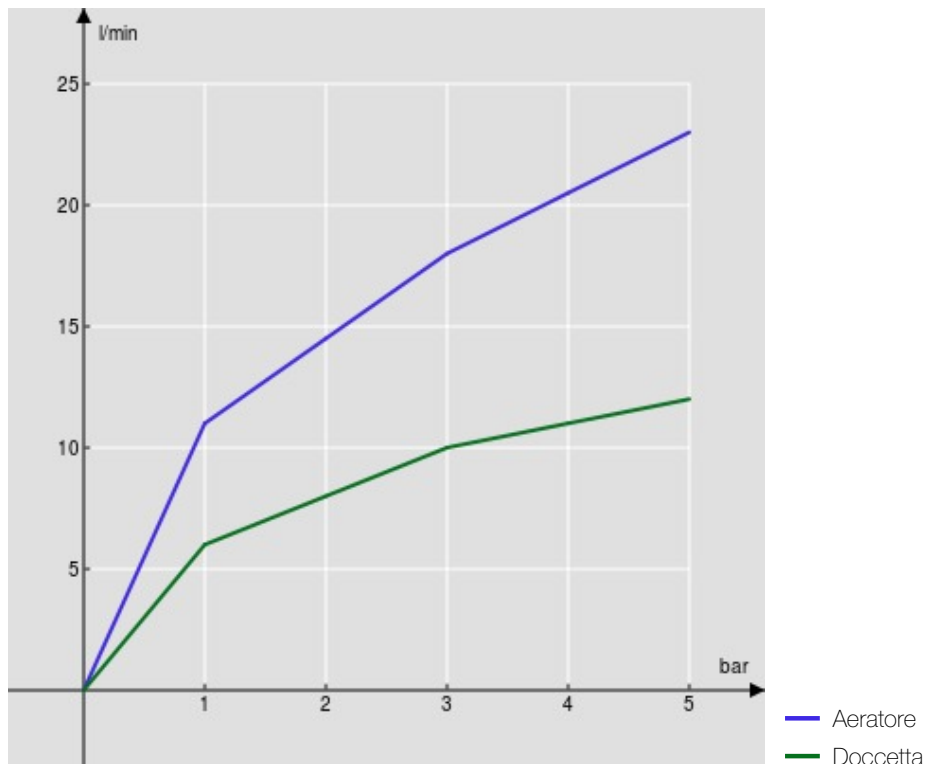

SPECIFICHE

Monocomando esterno

Chrome

Aeratore anticalcare M 28 x 1

Uscita ø 1/2"

Limitatore di portata con freno al 50%

Imballo: 37,1 x 23,7 x 11 cm / 0,009671 m³ / 2,2 kg

CERTIFICAZIONI

DIAGRAMMA DI PORTATA: ACQUA CALDA/FREDDA

DIAGRAMMA DI PORTATA: ACQUA MISCELATA